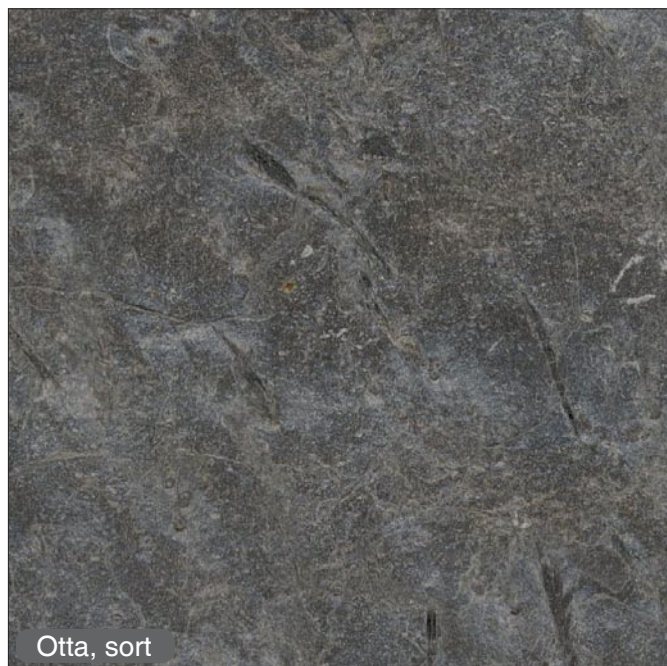

UDENDØRSBELÆGNINGER SKIFER BRUDFLISER

Skifer er et slidstærkt og vejrbestandigt materiale, som egner sig fortrinligt til det danske vejrlig. Alta, Opdal og Otta skifer er tre typer kvalitetsskifer, du kan få hos Brdr. Kofoed A/S.

Alta Skifer, brudfliser

Farve: grågrøn
Overflade: kløvet
Formater: brudfliser
Prisliste:
Spørg efter Prisliste, eller
se www.natursten.com

Opdal Skifer, brudfliser

Farve: lys grå
Overflade: kløvet
Formater: brudfliser
Prisliste:
Spørg efter Prisliste, eller
se www.natursten.com

Otta Skifer, brudfliser

Farve: sort og rust
Overflade: kløvet
Formater: brudfliser
Prisliste:
Spørg efter Prisliste, eller
se www.natursten.com

Besøg også vores store udendørsudstilling, se åbningstiderne på: www.natursten.com