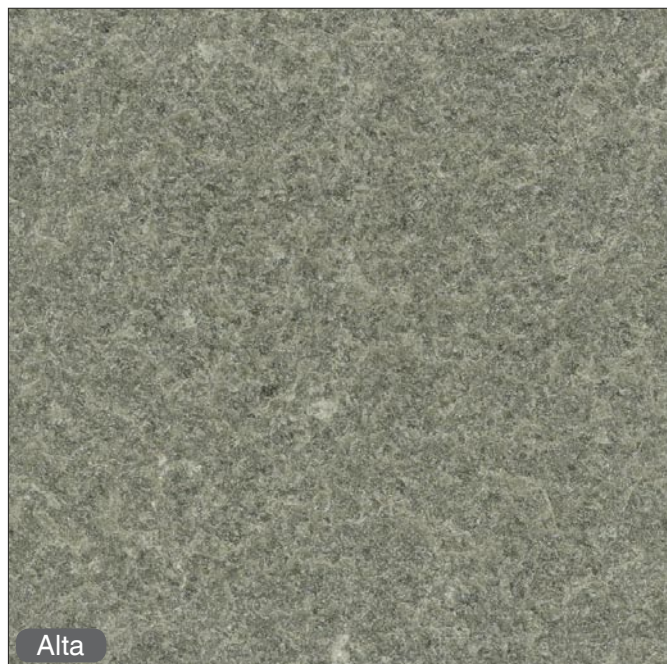

UDENDØRSBELÆGNINGER SKIFER BRUDFLISER

Skifer er et slidstærkt og vejrbestandigt materiale, som egner sig fortrinligt til det danske vejrlig. Alta, Opdal og Otta skifer er tre typer kvalitetsskifer, du kan få hos Brdr. Kofoed A/S.

Alta Skifer, brudfliser

Farve: grågrøn
Overflade: kløvet
Formater: brudfliser
Prisliste:
Spørg efter Prisliste, eller
se www.natursten.com

Opdal Skifer, brudfliser

Farve: lys grå
Overflade: kløvet
Formater: brudfliser
Prisliste:
Spørg efter Prisliste, eller
se www.natursten.com

Otta Skifer, brudfliser

Farve: sort og rust
Overflade: kløvet
Formater: brudfliser
Prisliste:
Spørg efter Prisliste, eller
se www.natursten.com

Besøg også vores store udendørsudstilling, se åbningstiderne på: www.natursten.com