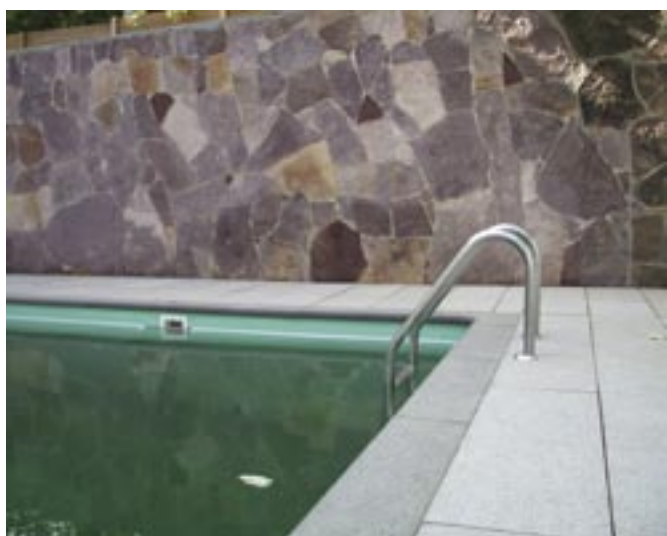

UDENDØRSBELÆGNINGER

Fås som fliser: 60 x 40 x 3 cm og som „brosten“: 20 x 14 x 6 cm

RØD KINESISK GRANIT

BRDR. KOFOED A/S

Jens Olsensvej 21, 8200 Århus N, tlf. 8741 1414, fax 8678 5639
www.natursten.com email kofoed@natursten.com